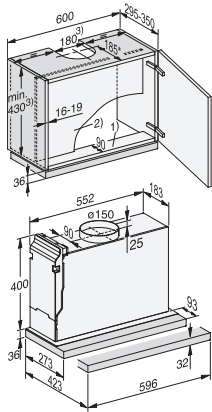

DAS 2620 EXTA
Fläkt med utdragbar skärm
för kombination med en extern fläkt

DAS2620, DAS2622 Living, DAS2620 EXTA, DAS4620.
Installation drawings