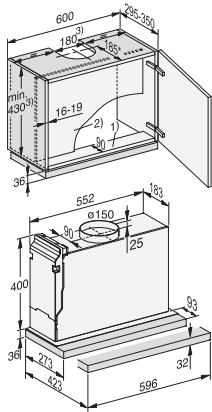

DAS 2620 EXTA
Fläkt med utdragbar skärm
för kombination med en extern fläkt

DAS2620, DAS2622 Living, DAS2620 EXTA, DAS4620,
Installation drawings