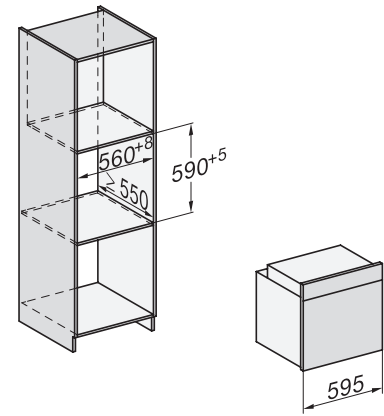

DGC 7450

Ångugn

för ångkokning, bakning, stekning med uppkoppling, TasteControl, LED-belysning.

installation H7000 XL, installation drawing

side view H7000 XL, installation drawings

built-in H7000 XL, installation drawing