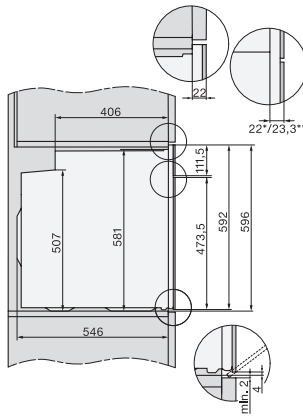

DGC 7350

Ångugn

för ångkokning, bakning, stekning med uppkoppling, TasteControl, LED-belysning.

installation H7000 XL, installation drawing

side view H7000 XL, installation drawings

built-in H7000 XL, installation drawing