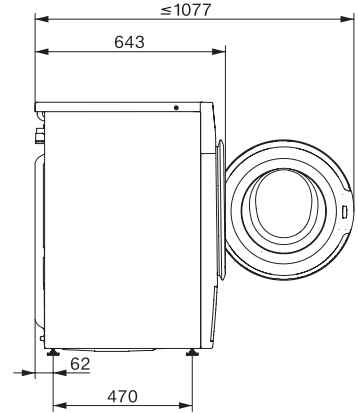

WWDO20 WCS 8kg

W1 frontmatad tvättmaskin:

Med 1–8 kg skonrumma och skrynklereducering för skonsam tvättning.

EAN: 4002516467106 / Materialnummer: 11811560 /

Gamla materialnummer: 11WD0201NDS

Ylle (handtvätt)	•
Express 20	•
Mörka textilier/Jeans	•
Outdoor	•
Impregnering	•
Bara sköljning/stärkning	•
Tömning/Centrifugering	•
ECO 40–60	•
Tillval tvätt	
Kort	•
Förtvätt	•
Extra vatten	•
Extra sköljning	•
Skrynklereducering med ånga	•
Summer	•
Säkerhet	
Vattenskyddssystem	Watercontrol-System
Barnsäkring	•
Pinkod	•
Optiskt gränssnitt	•
Tekniska data	
Dimensioner, mm (bredd)	596
Dimensioner, mm (höjd)	850
Dimensioner, mm (djup)	643
Vikt, kg	80
Total anslutningseffekt, KW	2,10-2,40
Spänning i V	220-240
Säkring i A	10
Frekvens i Hz	50

WWDO20 WCS 8kg

W1 frontmatad tvättmaskin:

Med 1–8 kg skonrumma och skrynklereducering för skonsam tvättning.

W1 drawing, facia 5 degree, measures in mm

W1 drawing, facia 5 degree, measures in mm

W1 drawing, facia 5 degree, measures in mm

W1 drawing, facia 5 degree, measures in mm