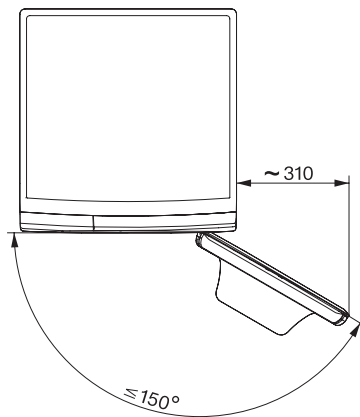

WWDO20 WCS 8kg

W1 frontmatad tvättmaskin:

Med 1–8 kg skonrumma och skrynklereducering för skonsam tvättning.

EAN: 4002516467106 / Materialnummer: 11811560 /

Gamla materialnummer: 11WD0201NDS

Ylle (handtvätt)	•
Express 20	•
Mörka textilier/Jeans	•
Outdoor	•
Impregnering	•
Bara sköljning/stärkning	•
Tömning/Centrifugering	•
ECO 40–60	•
Tillval tvätt	
Kort	•
Förtvätt	•
Extra vatten	•
Extra sköljning	•
Skrynklereducering med ånga	•
Summer	•
Säkerhet	
Vattenskyddssystem	Watercontrol-System
Barnsäkring	•
Pinkod	•
Optiskt gränssnitt	•
Tekniska data	
Dimensioner, mm (bredd)	596
Dimensioner, mm (höjd)	850
Dimensioner, mm (djup)	643
Vikt, kg	80
Total anslutningseffekt, KW	2,10-2,40
Spänning i V	220-240
Säkring i A	10
Frekvens i Hz	50

WWDO20 WCS 8kg

W1 frontmatad tvättmaskin:

Med 1–8 kg skonrumma och skrynklereducering för skonsam tvättning.

W1 drawing, facia 5 degree, measures in mm

W1 drawing, facia 5 degree, measures in mm

W1 drawing, facia 5 degree, measures in mm

W1 drawing, facia 5 degree, measures in mm