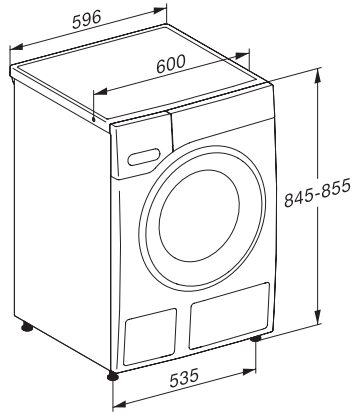

WWDO20 WCS 8kg

W1 frontmatad tvättmaskin:

Med 1–8 kg skonrumma och skrynklereducering för skonsam tvättning.

EAN: 4002516467106 / Materialnummer: 11811560 /

Gamla materialnummer: 11WD0201NDS

Ylle (handtvätt)	•
Express 20	•
Mörka textilier/Jeans	•
Outdoor	•
Impregnering	•
Bara sköljning/stärkning	•
Tömning/Centrifugering	•
ECO 40–60	•
Tillval tvätt	
Kort	•
Förtvätt	•
Extra vatten	•
Extra sköljning	•
Skrynklereducering med ånga	•
Summer	•
Säkerhet	
Vattenskyddssystem	Watercontrol-System
Barnsäkring	•
Pinkod	•
Optiskt gränssnitt	•
Tekniska data	
Dimensioner, mm (bredd)	596
Dimensioner, mm (höjd)	850
Dimensioner, mm (djup)	643
Vikt, kg	80
Total anslutningseffekt, KW	2,10-2,40
Spänning i V	220-240
Säkring i A	10
Frekvens i Hz	50

WWDO20 WCS 8kg

W1 frontmatad tvättmaskin:

Med 1–8 kg skonrumma och skrynklereducering för skonsam tvättning.

W1 drawing, facia 5 degree, measures in mm

W1 drawing, facia 5 degree, measures in mm

W1 drawing, facia 5 degree, measures in mm

W1 drawing, facia 5 degree, measures in mm