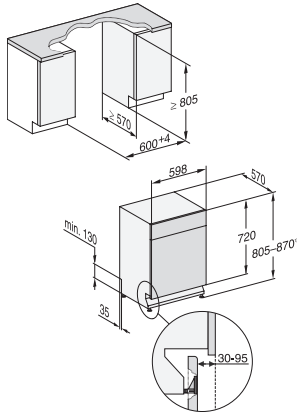

G 7113 SCU AutoDos
Underbyggda diskmaskiner
med automatisk dosering tack vare AutoDos med integrerad PowerDisk.

G7000, built under, dishwasher, 60cm (installation drawing)