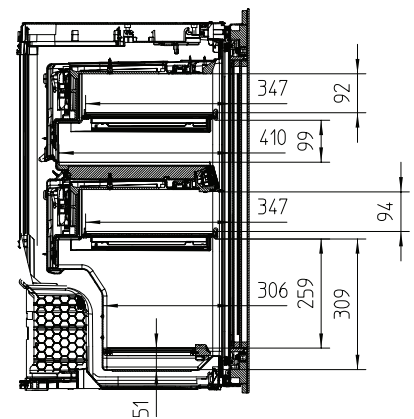

KWT 6422 iG

Vinkyl för inbyggnad

med FlexiFrame och Push2open för vinälskare med höga krav.

EAN: 4002516394228 / Materialnummer: 11687190 /

Gamla materialnummer: 36642225EU1

Vintempereringszon, liter	104
Total nyttovolym, i l	104
Plats för antal 0,75 liter-Bordeaux-flaskor	33 flaskor
Ljudnivåklass (A-D)	B
Ljudnivå i dB(A) re1pW	32
Energiförbrukning i milliampere (mA)	1000
Spänning i V	220-240
Säkring i A	10
Fasantal	1
Frekvens i Hz	50
Längd anslutningskabel, m	2,0

KWT6422iG, KWT6422iG-1, Installation draw

KWT6422iG, KWT6422iG-1, Installation draw, side view

ENB1060, combination 2x45er + KWT6422iG, Installation draw

KWT6422iG, KWT6422iG-1, Interior dimensions (Installation drawings)