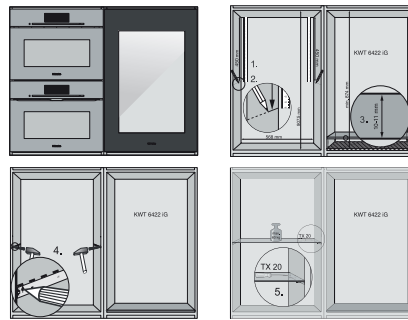

KWT 6422 iG

Vinkyl för inbyggnad

med FlexiFrame och Push2open för vinälskare med höga krav.

EAN: 4002516394228 / Materialnummer: 11687190 /

Gamla materialnummer: 36642225EU1

Vintempereringszon, liter	104
Total nyttovolym, i l	104
Plats för antal 0,75 liter-Bordeaux-flaskor	33 flaskor
Ljudnivåklass (A-D)	B
Ljudnivå i dB(A) re1pW	32
Energiförbrukning i milliampere (mA)	1000
Spänning i V	220-240
Säkring i A	10
Fasantal	1
Frekvens i Hz	50
Längd anslutningskabel, m	2,0

Medföljande tillbehör

Active AirClean-filter

•

KWT 6422 iG

Vinkyl för inbyggnad

med FlexiFrame och Push2open för vinälskare med höga krav.

KWT6422iG, KWT6422iG-1, Installation draw

KWT6422iG, KWT6422iG-1, Installation draw, side view

KWT6422iG, KWT6422iG-1, Installation draw

KWT6422iG, KWT6422iG-1, Installation draw, side view

ENB1060, combination 2x45er + KWT6422iG, Installation draw

KWT6422iG, KWT6422iG-1, Interior dimensions (Installation drawings)