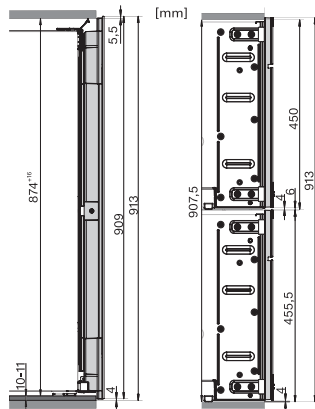

KWT 6422 iG

Vinkyl för inbyggnad

med FlexiFrame och Push2open för vinälskare med höga krav.

EAN: 4002516394228 / Materialnummer: 11687190 /

Gamla materialnummer: 36642225EU1

Vintempereringszon, liter	104
Total nyttovolym, i l	104
Plats för antal 0,75 liter-Bordeaux-flaskor	33 flaskor
Ljudnivåklass (A-D)	B
Ljudnivå i dB(A) re1pW	32
Energiförbrukning i milliampere (mA)	1000
Spänning i V	220-240
Säkring i A	10
Fasantal	1
Frekvens i Hz	50
Längd anslutningskabel, m	2,0

KWT6422iG, KWT6422iG-1, Installation draw

KWT6422iG, KWT6422iG-1, Installation draw, side view

ENB1060, combination 2x45er + KWT6422iG, Installation draw

KWT6422iG, KWT6422iG-1, Interior dimensions (Installation drawings)

ENB1060, combination 60er & 32er ESW + 2x45er + KWT6422iG, Installation draw

ENB1060, combination 45er & 60er + KWT 6422 iG & 14er EVS, Installation draw