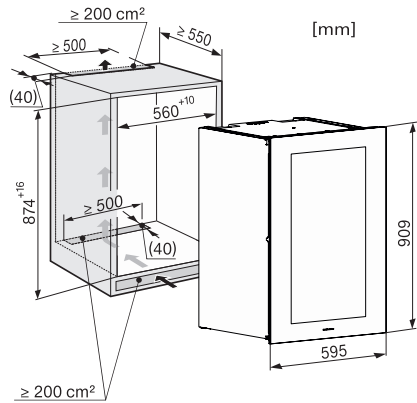

KWT 6422 iG

Vinkyl för inbyggnad

med FlexiFrame och Push2open för vinälskare med höga krav.

KWT6422iG, KWT6422iG-1, Installation draw