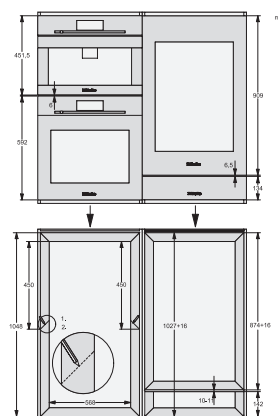

KWT 6422 iG

Vinkyl för inbyggnad

med FlexiFrame och Push2open för vinälskare med höga krav.

EAN: 4002516394228 / Materialnummer: 11687190 /

Gamla materialnummer: 36642225EU1

Vintempereringszon, liter	104
Total nyttovolym, i l	104
Plats för antal 0,75 liter-Bordeaux-flaskor	33 flaskor
Ljudnivåklass (A-D)	B
Ljudnivå i dB(A) re1pW	32
Energiförbrukning i milliampere (mA)	1000
Spänning i V	220-240
Säkring i A	10
Fasantal	1
Frekvens i Hz	50
Längd anslutningskabel, m	2,0

KWT6422iG, KWT6422iG-1, Installation draw

KWT6422iG, KWT6422iG-1, Installation draw, side view

ENB1060, combination 2x45er + KWT6422iG, Installation draw

KWT6422iG, KWT6422iG-1, Interior dimensions (Installation drawings)

ENB1060, combination 60er & 32er ESW + 2x45er + KWT6422iG, Installation draw

ENB1060, combination 45er & 60er + KWT 6422 iG & 14er EVS, Installation draw