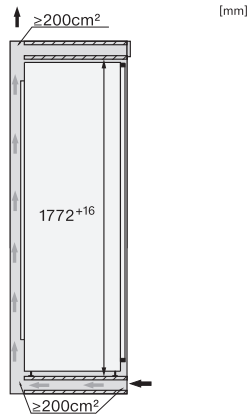

K7733E, K7763E, K7732E, K7734F, K7764E, K7743E, K7744E, K7773D, K7774D, side view (installation drawings)