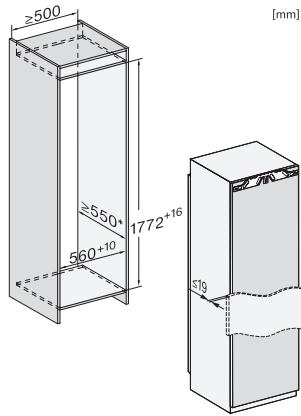

FNS 7794 E

Frys-skåp för inbyggnad

med NoFrost och åtta fryslådor på teleskopskenor för maximal komfort.

K7733E, K7763E, K7732D, K7732E, K7734F, K7764E, K7743E, K7744E, K7773D, K7774D, built-in (footnote*) (drawings)