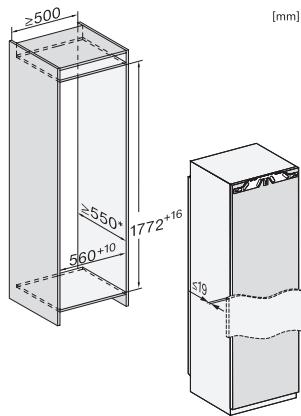

FNS 7770 E

Frys-skåp för inbyggnad

med NoFrost och åtta fryslådor på teleskopskenor för maximal komfort.

K7733E, K7763E, K7732D, K7732E, K7734F, K7764E, K7743E, K7744E, K7773D, K7774D, built-in (footnote*) (drawings)