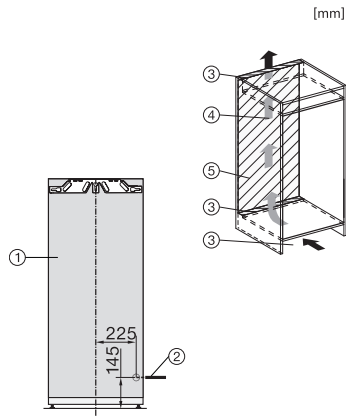

FNS 7470 D
Frysåp för inbyggnad
med NoFrost och sex fryslådor för maximal komfort.

K7433E, K7434E, K7464E, K7443D, K7444D, K7473D, K7474D, FNS74470D, installation (footnote*) (installation drawings)