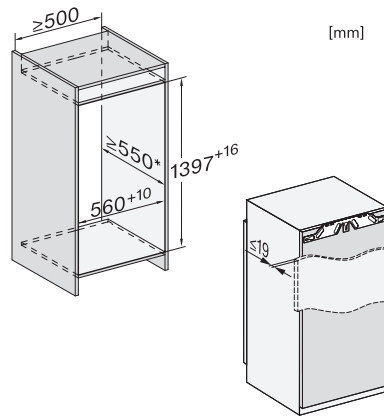

K7433E, K7434E, K7464E, K7443D, K7444D, K7473D, K7474D, FNS7470D, built-in (footnote*) (installation drawings)