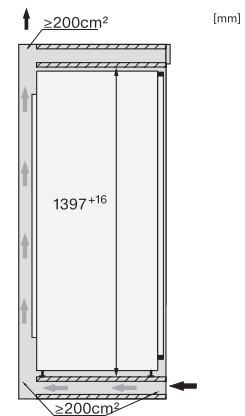

K7477B, K7438C, K7433E, K7434E, K7464E, K7443D, K7444D, K7473D, K7474D, FNS7470D, side view (installation drawings)