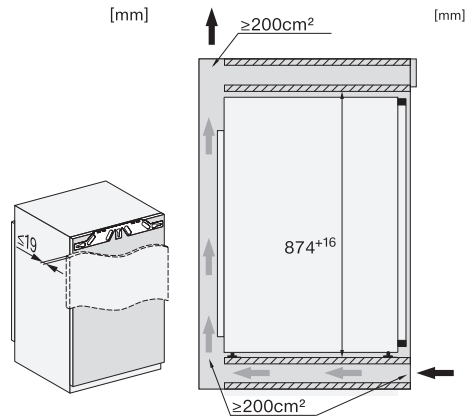

FNS7140B, FNS7140C, FNS7140D, FNS7140E, built-in (*footnote) (installation drawings)

FNS7140B, FNS7140C, FNS7140D, FNS7140E, side view (installation drawings)