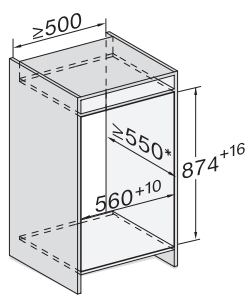

FNS 7140 E
Frysskåp för inbyggnad
med NoFrost och fyra fryslådor för maximal komfort.