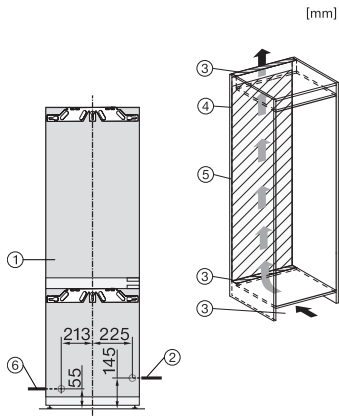

KFN 7795 D

Kyl/frys-kombination för inbyggnad

för det lilla extra tack vare PerfectFresh Active, Dyna Cool och IceMaker.

KFN7795D, KFN7795C, installation (footnote*) (installation drawings)