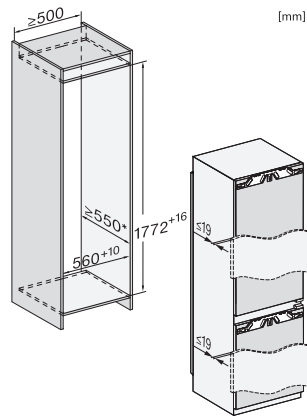

KFN7795D, KFN7795C, built-in (footnote*) (installation drawings)