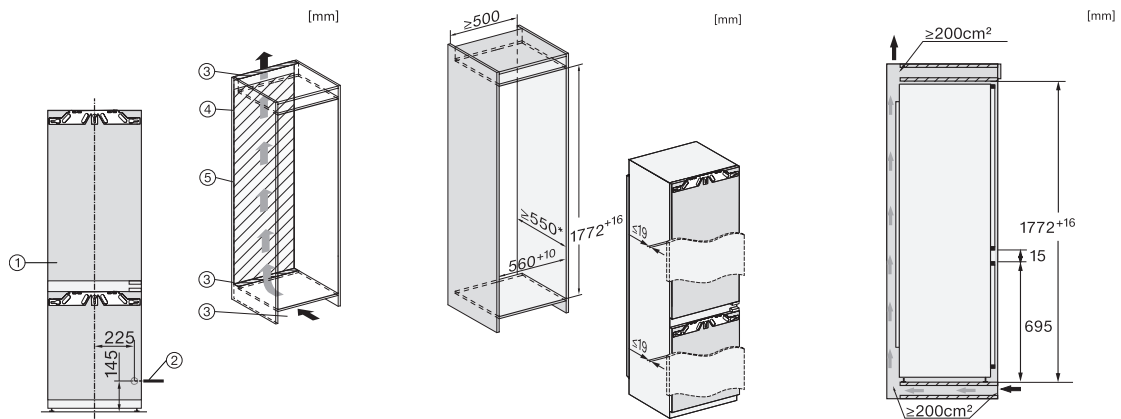

KFN 7774 D

Kyl/frys-kombination för inbyggnad med PerfectFresh Active, DynaCool och NoFrost för optimal förvaring.

KFN7734C, KFN7734F, KFN7734D, KFN7764D, KFN7785D, KFN7744E, KFN7774D, installation (footnote*) (installation drawings)

KFN7734C, KFN7734F, KFN7734D, KFN7764D, KFN7785D, KFN7744E, KFN7774D, built-in (footnote*) (installation drawings)

KFNS7734D, KFN7734C, KFN7734F, KFN7734D, KFN7764D, KFN7785D, KFN7744E, KFN7774D, side view (installation drawings)