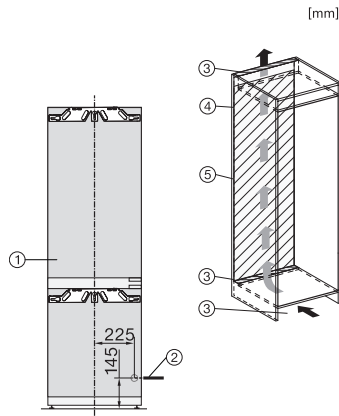

KFN 7744 E

Kyl/frys-kombination för inbyggnad

för optimal förvaring tack vare PerfectFresh Pro, LED-belysning och NoFrost.

KFN7734C, KFN7734F, KFN7734D, KFN7764D, KFN7785D, KFN7744E, KFN7774D, installation (footnote*) (installation drawings)