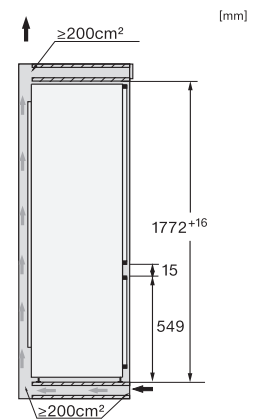

Akustiskt dörrlarm	•
Akustiskt temperaturlarm frysdel	•
Akustiskt temperaturlarm	•
Optiskt dörrlarm	•
Optiskt temperaturlarm	•
Indikering strömavbrott frysdel	•
Tekniska data	
Minsta nischbredd i mm	560
Max nischbredd i mm	570
Minsta nischhöjd i mm	1772
Max nischhöjd i mm	1788
Nischdjup i mm	550
Produktbredd i mm	559
Produkt höjd i mm	1770
Produkt djup i mm	546
Vikt, kg	73,7
Fästningsteknik	Fast dörr
Max. vikt på kyl delens frontdörr i kg	18
Max. vikt på frys delens frontdörr i kg	12
Klimatklass	SN-T
Kylzon, liter	202
varav PerfectFresh-zon i l	71
4-stjärning fryszone, liter	54
Total nyttovolym, i l	256
Säkerhet vid strömavbrott i tim	9
Infrysningkapacitet i kg/24 tim.	4,00
Ljudklass (A-D)	B
Ljudnivå, dB(A) re1pW	33
Energiförbrukning i milliampere (mA)	1400
Spänning i V	220-240
Säkring i A	10
Fasantal	1
Frekvens i Hz	50-60
Längd anslutningskabel, m	2,2
Byta lampa	Kundtjänst
Medföljande tillbehör	
Ägghållare	•
Sorteringsbox PerfectFresh	•
Kylklampar	•
Istärningslåda	•

KF7742D, KF7772B, side view (installation drawings)