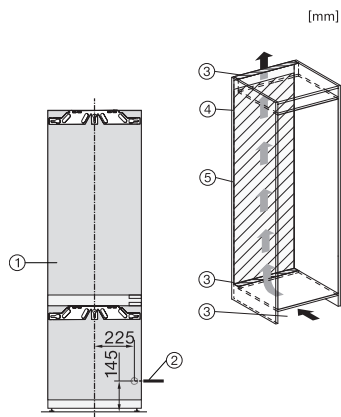

KF 7772 B

Kyl/frys-kombination för inbyggnad
med PerfectFresh Active för optimal fräschhet och DynaCool för bästa förvaring.

KF7742B, KF7742C, KF7742D, KF7772B, installation
(footnote*) (installation drawings)