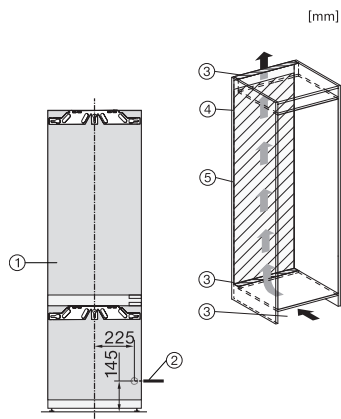

KF 7772 B

Kyl/frys-kombination för inbyggnad
med PerfectFresh Active för optimal fräschhet och DynaCool för bästa förvaring.

KF7742D, KF7772B, installation (footnote*) (installation drawings)