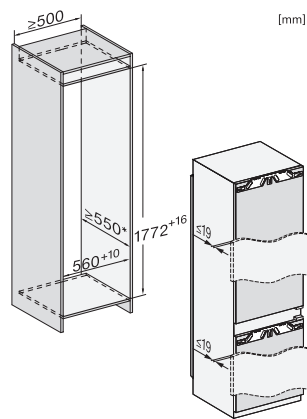

KF7742D, KF7772B, built-in (footnote*) (installation drawings)