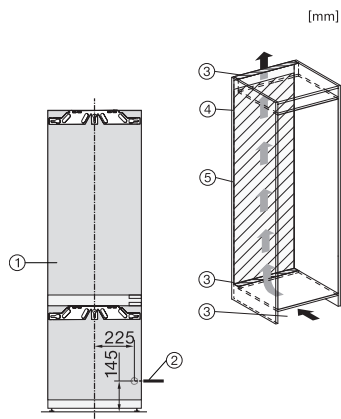

KF 7742 D

Kyl/frys-kombination för inbyggnad
för professionell förvaring, tack vare PerfectFresh Pro och DynaCool.

KF7742B, KF7742C, KF7742D, KF7772B, installation
(footnote*) (installation drawings)