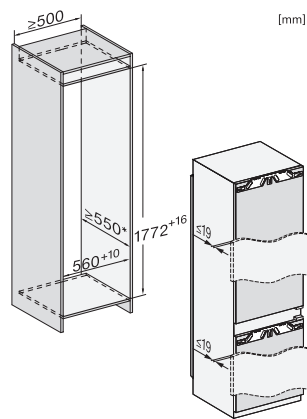

KF7742B, KF7742C, KF7742D, KF7772B, built-in
(footnote*) (installation drawings)