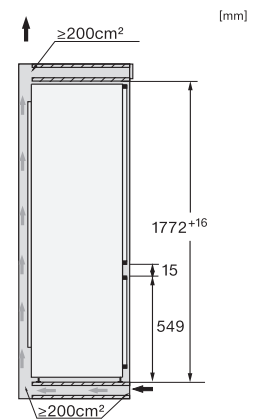

KF 7742 D

Kyl/frys-kombination för inbyggnad

för professionell förvaring, tack vare PerfectFresh Pro och DynaCool.

EAN: 4002516379195 / Materialnummer: 11642240 /

Gamla materialnummer: 38774200EU1

Max nischbredd i mm	570
Minsta nischhöjd i mm	1772
Max nischhöjd i mm	1788
Nischdjup i mm	550
Produktbredd i mm	559
Produkt höjd i mm	1770
Produkt djup i mm	546
Vikt, kg	61,0
Fästningsteknik	Fast dörr
Max. vikt på kyldelens frontdörr i kg	18
Max. vikt på frysdelens frontdörr i kg	12
Klimatklass	SN-T
Kylzon, liter	201
varav PerfectFresh-zon i l	71
4-stjärning fryszone, liter	54
Total nyttovolym, i l	255
Säkerhet vid strömavbrott i tim	9
Infrysningkapacitet i kg/24 tim.	4,00
Ljudnivåklass (A-D)	B
Ljudnivå i dB(A) re1pW	34
Energiförbrukning i milliampere (mA)	1400
Spänning i V	220-240
Säkring i A	10
Fasantal	1
Frekvens i Hz	50
Längd anslutningskabel, m	2,2
Byta lampa	Miele service
Medföljande tillbehör	
Ägghållare	•
Kylklampar	•
Istärningslåda	•

KF7742B, KF7742C, KF7742D, KF7772B, side view
(installation drawings)