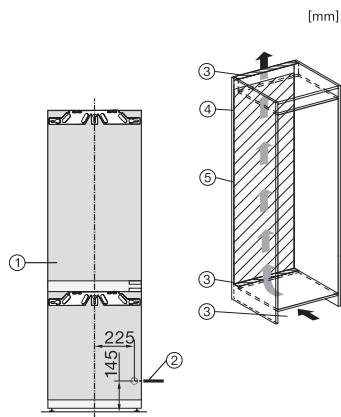

KFN 7785 D

Kyl/frys-kombination för inbyggnad
med individuell komfort tack vare FlexiLight 2.0, Dyna Cool, NoFrost och Mylce.

KFN7734C, KFN7734F, KFN7734D, KFN7764D,
KFN7785D, KFN7744E, KFN7774D, installation (footnote*)
(installation drawings)