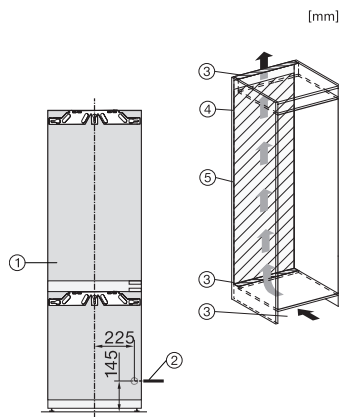

KFN 7764 D

Kyl/frys-kombination för inbyggnad

med imponerande komfort, tack vare FlexiLight 2.0, DynaCool och NoFrost.

KFN7734C, KFN7734F, KFN7734D, KFN7764D, KFN7785D, KFN7744E, KFN7774D, installation (footnote*) (installation drawings)