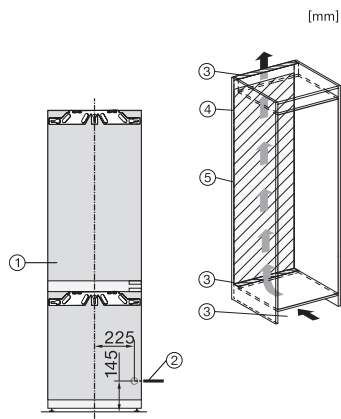

KFN 7764 D

Kyl/frys-kombination för inbyggnad

med imponerande komfort, tack vare FlexiLight 2.0, DynaCool och NoFrost.

KFN7734C, KFN7734F, KFN7734D, KFN7764D, KFN7785D, KFN7744E, KFN7774D, installation (footnote*) (installation drawings)