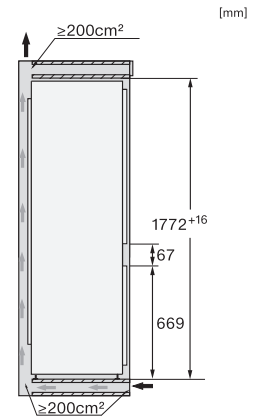

Tekniska data	
Minsta nischbredd i mm	560
Max nischbredd i mm	570
Minsta nischhöjd i mm	1772
Max nischhöjd i mm	1788
Nischdjup i mm	550
Produktbredd i mm	541
Produkt höjd i mm	1770
Produkt djup i mm	545
Vikt, kg	58,0
Fästningsteknik	Skjutdörr
Klimatklass	SN-ST
Kylzon, liter	183
4-stjärning fryszon, liter	70
Total nyttovolym, i l	253
Säkerhet vid strömavbrott i tim	9
Infrysningsskapacitet i kg/24 tim.	5,00
Ljudnivåklass (A-D)	B
Ljudnivå i dB(A) re1pW	35
Energiförbrukning i milliampere (mA)	1400
Spänning i V	220-240
Säkring i A	10
Fasantal	1
Frekvens i Hz	50
Längd anslutningskabel, m	2,2
Byta lampor	Miele service
Medföljande tillbehör	
Ägghållare	•
Istärningslåda	•

KFN7733F, side view (installation drawings)