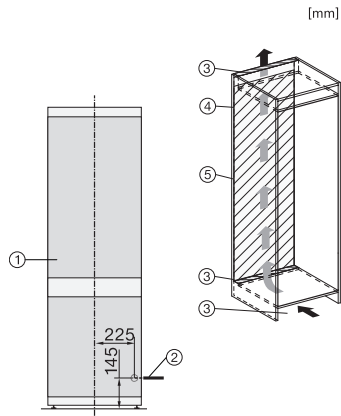

KFN 7733 F

Kyl/frys-kombination för inbyggnad

för optimal förvaring med DynaCool, komfortabel LED-belysning och NoFrost.

KFN7733F, installation (footnote*) (installation drawings)