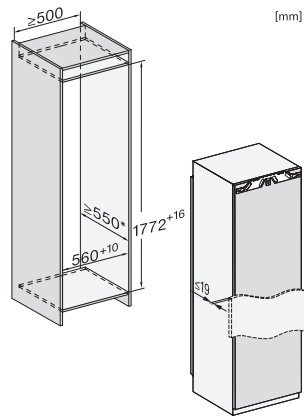

K7733E, K7763E, K7732D, K7732E, K7734F, K7764E, K7743E, K7744E, K7773D, K7774D, built-in (footnote*) (drawings)