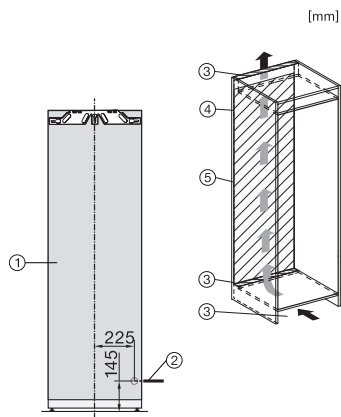

K 7733 E
Kylskåp för inbyggnad
med DynaCool och LED-belysning för praktisk livsmedelsförvaring.

K7733E, K7763E, K7732E, K7734F, K7764E, K7743E, K7743D, K7744E, K7773D, K7774D (footnote*) (installation drawings)