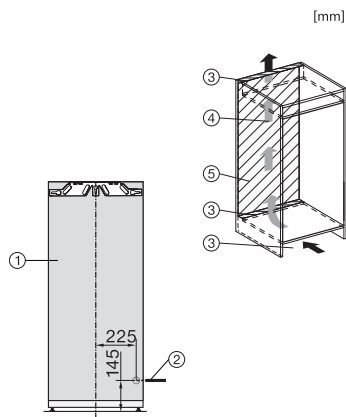

K 7433 E

Kylskåp för inbyggnad

med DailyFresh, underhållsfri LED-belysning, DynaCool och ComfortClean.

K7433E, K7434E, K7464E, K7443D, K7444D, K7473D, K7474D, FNS74470D, installation (footnote*) (installation drawings)