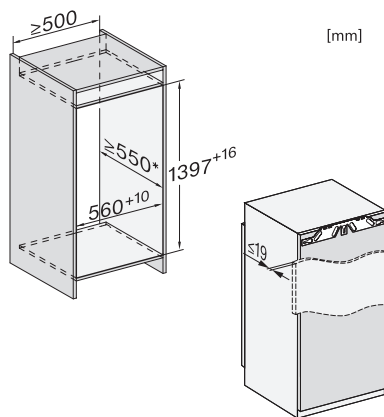

K7433E, K7434E, K7464E, K7443D, K7444D, K7473D, K7474D, FNS7470D, built-in (footnote*) (installation drawings)