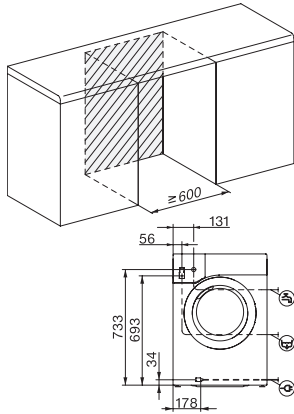

WTD163 WCS 8/5 kg

WT1 tvätt/tork-kombination:

Med PerfectCare-teknik för skonsam och effektiv tvättvård.

EAN: 4002516365617 / Materialnummer: 11588260 /

Gamla materialnummer: 11TD1631NDS

Programlängd vid nominell kapacitet för tvättcykeln	219
Nominell kapacitet för hela driftcykeln	389
Anslutningseffekt i frånläge i W	0,30
Anslutningseffekt i nätverksanslutet standbyläge i W	0,70
Tvätt på låga temperaturer "kallt" och "20 °C"	•
Mängdautomatik	•
Vattenmängdsmätare	•
Löddersensor	•
ProfiEco-motor	•
<b>Tvättprogram</b>	
Bomull	•
Strykfri tvätt	•
Skjortor	•
Ylle (handtvätt)	•
Express	•
Mörka textilier/Jeans	•
Bomull pil	•
ECO 40-60	•
<b>Torkprogram</b>	
Bomull	•
Bomull pil	•
Strykfri tvätt	•
Fintvätt	•
Skjortor	•
Ylle	•
Express	•
Mörka textilier/Jeans	•
Varmluft	•
<b>Tillval tork</b>	
Skrynkelskydd	•
Skongång	•
<b>Tillval tvätt</b>	
Kort	•
<b>Kvalitet</b>	
Motvikter av gjutjärn	•
<b>Säkerhet</b>	
Vattenskyddssystem	Watercontrol-System
Barnsäkring	•
Pinkod	•
<b>Tekniska data</b>	
Dimensioner, mm (bredd)	596
Dimensioner, mm (höjd)	850
Dimensioner, mm (djup)	637
Maskinens djup med öppen lucka i mm	1055
Vikt, kg	94
Total anslutningseffekt, KW	2,10-2,40
Spänning i V	220-240
Säkring i A	10
Frekvens i Hz	50
Längd anslutningskabel, m	2

WTD163 WCS 8/5 kg

WT1 tvätt/tork-kombination:

Med PerfectCare-teknik för skonsam och effektiv tvättvård.

WT1 8/5 kg, installation drawing, slanted facia or straight facia, measures in mm

WT1 8/5 kg, drawing, slanted facia or straight facia, measures in mm

WT1 8/5 kg, drawing, slanted facia or straight facia, measures in mm

WT1 8/5 kg, drawing, slanted facia or straight facia, measures in mm