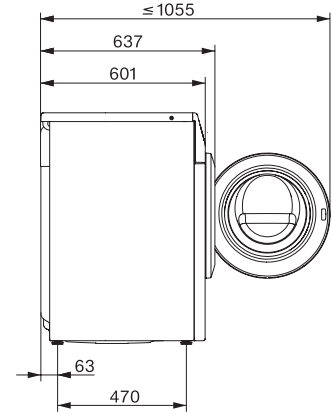

WTD163 WCS 8/5 kg

WT1 tvätt/tork-kombination:

Med PerfectCare-teknik för skonsam och effektiv tvättvård.

EAN: 4002516365617 / Materialnummer: 11588260 /

Gamla materialnummer: 11TD1631NDS

Programlängd vid nominell kapacitet för tvättcykeln	219
Nominell kapacitet för hela driftcykeln	389
Anslutningseffekt i frånläge i W	0,30
Anslutningseffekt i nätverksanslutet standbyläge i W	0,70
Tvätt på låga temperaturer "kallt" och "20 °C"	•
Mängdautomatik	•
Vattenmängdsmätare	•
Löddersensor	•
ProfiEco-motor	•
<b>Tvättprogram</b>	
Bomull	•
Strykfri tvätt	•
Skjortor	•
Ylle (handtvätt)	•
Express	•
Mörka textilier/Jeans	•
Bomull pil	•
ECO 40-60	•
<b>Torkprogram</b>	
Bomull	•
Bomull pil	•
Strykfri tvätt	•
Fintvätt	•
Skjortor	•
Ylle	•
Express	•
Mörka textilier/Jeans	•
Varmluft	•
<b>Tillval tork</b>	
Skrynkelskydd	•
Skongång	•
<b>Tillval tvätt</b>	
Kort	•
<b>Kvalitet</b>	
Motvikter av gjutjärn	•
<b>Säkerhet</b>	
Vattenskyddssystem	Watercontrol-System
Barnsäkring	•
Pinkod	•
<b>Tekniska data</b>	
Dimensioner, mm (bredd)	596
Dimensioner, mm (höjd)	850
Dimensioner, mm (djup)	637
Maskinens djup med öppen lucka i mm	1055
Vikt, kg	94
Total anslutningseffekt, KW	2,10-2,40
Spänning i V	220-240
Säkring i A	10
Frekvens i Hz	50
Längd anslutningskabel, m	2

WTD163 WCS 8/5 kg

WT1 tvätt/tork-kombination:

Med PerfectCare-teknik för skonsam och effektiv tvättvård.

WT1 8/5 kg, installation drawing, slanted facia or straight facia, measures in mm

WT1 8/5 kg, drawing, slanted facia or straight facia, measures in mm

WT1 8/5 kg, drawing, slanted facia or straight facia, measures in mm

WT1 8/5 kg, drawing, slanted facia or straight facia, measures in mm