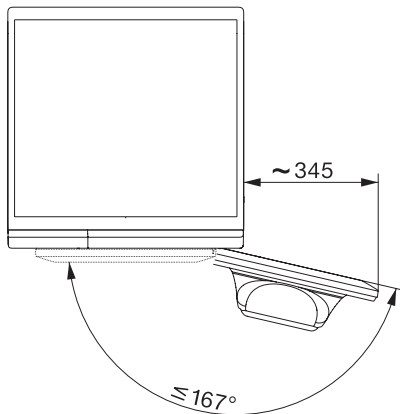

WTD163 WCS 8/5 kg

WT1 tvätt/tork-kombination:

Med PerfectCare-teknik för skonsam och effektiv tvättvård.

EAN: 4002516365617 / Materialnummer: 11588260 /

Gamla materialnummer: 11TD1631NDS

Programlängd vid nominell kapacitet för tvättcykeln	219
Nominell kapacitet för hela driftcykeln	389
Anslutningseffekt i frånläge i W	0,30
Anslutningseffekt i nätverksanslutet standbyläge i W	0,70
Tvätt på låga temperaturer "kallt" och "20 °C"	•
Mängdautomatik	•
Vattenmängdsmätare	•
Löddersensor	•
ProfiEco-motor	•
<b>Tvättprogram</b>	
Bomull	•
Strykfri tvätt	•
Skjortor	•
Ylle (handtvätt)	•
Express	•
Mörka textilier/Jeans	•
Bomull pil	•
ECO 40-60	•
<b>Torkprogram</b>	
Bomull	•
Bomull pil	•
Strykfri tvätt	•
Fintvätt	•
Skjortor	•
Ylle	•
Express	•
Mörka textilier/Jeans	•
Varmluft	•
<b>Tillval tork</b>	
Skrynkelskydd	•
Skongång	•
<b>Tillval tvätt</b>	
Kort	•
<b>Kvalitet</b>	
Motvikter av gjutjärn	•
<b>Säkerhet</b>	
Vattenskyddssystem	Watercontrol-System
Barnsäkring	•
Pinkod	•
<b>Tekniska data</b>	
Dimensioner, mm (bredd)	596
Dimensioner, mm (höjd)	850
Dimensioner, mm (djup)	637
Maskinens djup med öppen lucka i mm	1055
Vikt, kg	94
Total anslutningseffekt, KW	2,10-2,40
Spänning i V	220-240
Säkring i A	10
Frekvens i Hz	50
Längd anslutningskabel, m	2

WTD163 WCS 8/5 kg

WT1 tvätt/tork-kombination:

Med PerfectCare-teknik för skonsam och effektiv tvättvård.

WT1 8/5 kg, installation drawing, slanted facia or straight facia, measures in mm

WT1 8/5 kg, drawing, slanted facia or straight facia, measures in mm

WT1 8/5 kg, drawing, slanted facia or straight facia, measures in mm

WT1 8/5 kg, drawing, slanted facia or straight facia, measures in mm