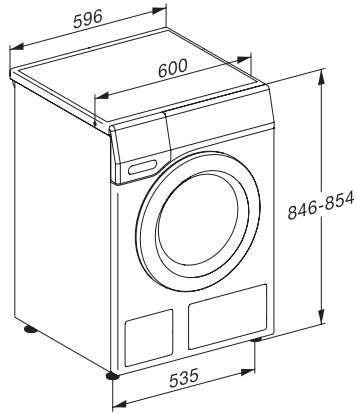

WTD163 WCS 8/5 kg

WT1 tvätt/tork-kombination:

Med PerfectCare-teknik för skonsam och effektiv tvättvård.

EAN: 4002516365617 / Materialnummer: 11588260 /

Gamla materialnummer: 11TD1631NDS

Programlängd vid nominell kapacitet för tvättcykeln	219
Nominell kapacitet för hela driftcykeln	389
Anslutningseffekt i frånläge i W	0,30
Anslutningseffekt i nätverksanslutet standbyläge i W	0,70
Tvätt på låga temperaturer "kallt" och "20 °C"	•
Mängdautomatik	•
Vattenmängdsmätare	•
Löddersensor	•
ProfiEco-motor	•
<b>Tvättprogram</b>	
Bomull	•
Strykfri tvätt	•
Skjortor	•
Ylle (handtvätt)	•
Express	•
Mörka textilier/Jeans	•
Bomull pil	•
ECO 40-60	•
<b>Torkprogram</b>	
Bomull	•
Bomull pil	•
Strykfri tvätt	•
Fintvätt	•
Skjortor	•
Ylle	•
Express	•
Mörka textilier/Jeans	•
Varmluft	•
<b>Tillval tork</b>	
Skrynkelskydd	•
Skongång	•
<b>Tillval tvätt</b>	
Kort	•
<b>Kvalitet</b>	
Motvikter av gjutjärn	•
<b>Säkerhet</b>	
Vattenskyddssystem	Watercontrol-System
Barnsäkring	•
Pinkod	•
<b>Tekniska data</b>	
Dimensioner, mm (bredd)	596
Dimensioner, mm (höjd)	850
Dimensioner, mm (djup)	637
Maskinens djup med öppen lucka i mm	1055
Vikt, kg	94
Total anslutningseffekt, KW	2,10-2,40
Spänning i V	220-240
Säkring i A	10
Frekvens i Hz	50
Längd anslutningskabel, m	2

WTD163 WCS 8/5 kg

WT1 tvätt/tork-kombination:

Med PerfectCare-teknik för skonsam och effektiv tvättvård.

WT1 8/5 kg, installation drawing, slanted facia or straight facia, measures in mm

WT1 8/5 kg, drawing, slanted facia or straight facia, measures in mm

WT1 8/5 kg, drawing, slanted facia or straight facia, measures in mm

WT1 8/5 kg, drawing, slanted facia or straight facia, measures in mm