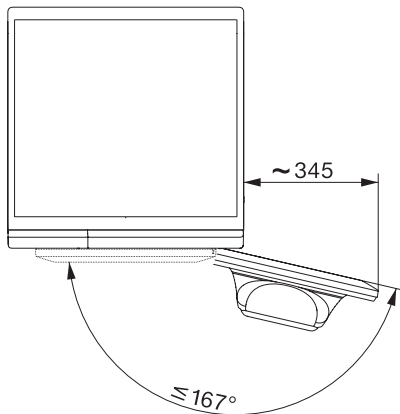

WTD160 WCS 8/5 kg

WT1 tvätt/tork-kombination:

Med PerfectCare-teknik för skonsam och effektiv tvättvård.

EAN: 4002516365075 / Materialnummer: 11588250 /

Gamla materialnummer: 11TD1601NDS

Programlängd vid nominell kapacitet för tvättcykeln	219
Nominell kapacitet för hela driftcykeln	389
Anslutningseffekt i frånläge i W	0,30
Anslutningseffekt i nätverksanslutet standbyläge i W	0,70
Tvätt på låga temperaturer "kallt" och "20 °C"	•
Mängdautomatik	•
Vattenmängdsmätare	•
Löddersensor	•
ProfiEco-motor	•
Tvättprogram	
Bomull	•
Strykfri tvätt	•
Skjortor	•
Ylle (handtvätt)	•
Express	•
Mörka textilier/Jeans	•
Bomull pil	•
ECO 40-60	•
Torkprogram	
Bomull	•
Bomull pil	•
Strykfri tvätt	•
Fintvätt	•
Skjortor	•
Ylle	•
Express	•
Mörka textilier/Jeans	•
Varmluft	•
Tillval tork	
Skrynkelkydd	•
Skongång	•
Tillval tvätt	
Kort	•
Kvalitet	
Motvikter av gjutjärn	•
Säkerhet	
Vattenskyddssystem	Watercontrol-System
Barnsäkring	•
Pinkod	•
Tekniska data	
Dimensioner, mm (bredd)	596
Dimensioner, mm (höjd)	850
Dimensioner, mm (djup)	637
Maskinens djup med öppen lucka i mm	1055
Vikt, kg	94
Total anslutningseffekt, KW	2,10-2,40
Spänning i V	220-240
Säkring i A	10
Frekvens i Hz	50
Längd anslutningskabel, m	2

WTD160 WCS 8/5 kg

WT1 tvätt/tork-kombination:

Med PerfectCare-teknik för skonsam och effektiv tvättvård.

WT1 8/5 kg, installation drawing, slanted facia or straight facia, measures in mm

WT1 8/5 kg, drawing, slanted facia or straight facia, measures in mm

WT1 8/5 kg, drawing, slanted facia or straight facia, measures in mm

WT1 8/5 kg, drawing, slanted facia or straight facia, measures in mm