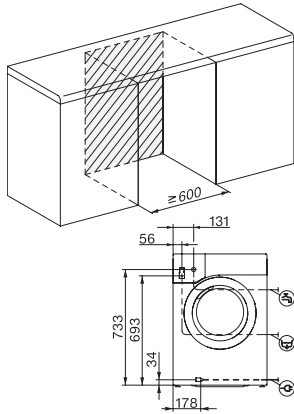

WTD160 WCS 8/5 kg

WT1 tvätt/tork-kombination:

Med PerfectCare-teknik för skonsam och effektiv tvättvård.

EAN: 4002516365075 / Materialnummer: 11588250 /

Gamla materialnummer: 11TD1601NDS

Programlängd vid nominell kapacitet för tvättcykeln	219
Nominell kapacitet för hela driftcykeln	389
Anslutningseffekt i frånläge i W	0,30
Anslutningseffekt i nätverksanslutet standbyläge i W	0,70
Tvätt på låga temperaturer "kallt" och "20 °C"	•
Mängdautomatik	•
Vattenmängdsmätare	•
Löddersensor	•
ProfiEco-motor	•
Tvättprogram	
Bomull	•
Strykfri tvätt	•
Skjortor	•
Ylle (handtvätt)	•
Express	•
Mörka textilier/Jeans	•
Bomull pil	•
ECO 40-60	•
Torkprogram	
Bomull	•
Bomull pil	•
Strykfri tvätt	•
Fintvätt	•
Skjortor	•
Ylle	•
Express	•
Mörka textilier/Jeans	•
Varmluft	•
Tillval tork	
Skrynkelkydd	•
Skongång	•
Tillval tvätt	
Kort	•
Kvalitet	
Motvikter av gjutjärn	•
Säkerhet	
Vattenskyddssystem	Watercontrol-System
Barnsäkring	•
Pinkod	•
Tekniska data	
Dimensioner, mm (bredd)	596
Dimensioner, mm (höjd)	850
Dimensioner, mm (djup)	637
Maskinens djup med öppen lucka i mm	1055
Vikt, kg	94
Total anslutningseffekt, KW	2,10-2,40
Spänning i V	220-240
Säkring i A	10
Frekvens i Hz	50
Längd anslutningskabel, m	2

WTD160 WCS 8/5 kg

WT1 tvätt/tork-kombination:

Med PerfectCare-teknik för skonsam och effektiv tvättvård.

WT1 8/5 kg, installation drawing, slanted facia or straight facia, measures in mm

WT1 8/5 kg, drawing, slanted facia or straight facia, measures in mm

WT1 8/5 kg, drawing, slanted facia or straight facia, measures in mm

WT1 8/5 kg, drawing, slanted facia or straight facia, measures in mm