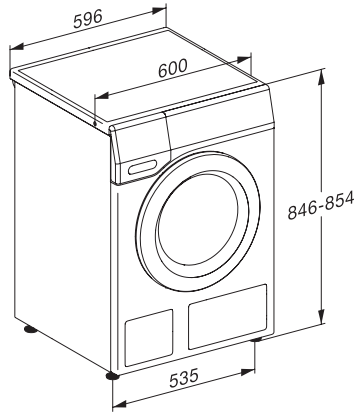

WTD160 WCS 8/5 kg

WT1 tvätt/tork-kombination:

Med PerfectCare-teknik för skonsam och effektiv tvättvård.

EAN: 4002516365075 / Materialnummer: 11588250 /

Gamla materialnummer: 11TD1601NDS

Programlängd vid nominell kapacitet för tvättcykeln	219
Nominell kapacitet för hela driftcykeln	389
Anslutningseffekt i frånläge i W	0,30
Anslutningseffekt i nätverksanslutet standbyläge i W	0,70
Tvätt på låga temperaturer "kallt" och "20 °C"	•
Mängdautomatik	•
Vattenmängdsmätare	•
Löddersensor	•
ProfiEco-motor	•
Tvättprogram	
Bomull	•
Strykfri tvätt	•
Skjortor	•
Ylle (handtvätt)	•
Express	•
Mörka textilier/Jeans	•
Bomull pil	•
ECO 40-60	•
Torkprogram	
Bomull	•
Bomull pil	•
Strykfri tvätt	•
Fintvätt	•
Skjortor	•
Ylle	•
Express	•
Mörka textilier/Jeans	•
Varmluft	•
Tillval tork	
Skrynkelkydd	•
Skongång	•
Tillval tvätt	
Kort	•
Kvalitet	
Motvikter av gjutjärn	•
Säkerhet	
Vattenskyddssystem	Watercontrol-System
Barnsäkring	•
Pinkod	•
Tekniska data	
Dimensioner, mm (bredd)	596
Dimensioner, mm (höjd)	850
Dimensioner, mm (djup)	637
Maskinens djup med öppen lucka i mm	1055
Vikt, kg	94
Total anslutningseffekt, KW	2,10-2,40
Spänning i V	220-240
Säkring i A	10
Frekvens i Hz	50
Längd anslutningskabel, m	2

WTD160 WCS 8/5 kg

WT1 tvätt/tork-kombination:

Med PerfectCare-teknik för skonsam och effektiv tvättvård.

WT1 8/5 kg, installation drawing, slanted facia or straight facia, measures in mm

WT1 8/5 kg, drawing, slanted facia or straight facia, measures in mm

WT1 8/5 kg, drawing, slanted facia or straight facia, measures in mm

WT1 8/5 kg, drawing, slanted facia or straight facia, measures in mm