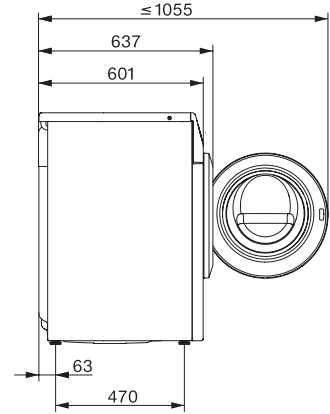

WTD160 WCS 8/5 kg

WT1 tvätt/tork-kombination:

Med PerfectCare-teknik för skonsam och effektiv tvättvård.

EAN: 4002516365075 / Materialnummer: 11588250 /

Gamla materialnummer: 11TD1601NDS

Programlängd vid nominell kapacitet för tvättcykeln	219
Nominell kapacitet för hela driftcykeln	389
Anslutningseffekt i frånläge i W	0,30
Anslutningseffekt i nätverksanslutet standbyläge i W	0,70
Tvätt på låga temperaturer "kallt" och "20 °C"	•
Mängdautomatik	•
Vattenmängdsmätare	•
Löddersensor	•
ProfiEco-motor	•
Tvättprogram	
Bomull	•
Strykfri tvätt	•
Skjortor	•
Ylle (handtvätt)	•
Express	•
Mörka textilier/Jeans	•
Bomull pil	•
ECO 40-60	•
Torkprogram	
Bomull	•
Bomull pil	•
Strykfri tvätt	•
Fintvätt	•
Skjortor	•
Ylle	•
Express	•
Mörka textilier/Jeans	•
Varmluft	•
Tillval tork	
Skrynkelkydd	•
Skongång	•
Tillval tvätt	
Kort	•
Kvalitet	
Motvikter av gjutjärn	•
Säkerhet	
Vattenskyddssystem	Watercontrol-System
Barnsäkring	•
Pinkod	•
Tekniska data	
Dimensioner, mm (bredd)	596
Dimensioner, mm (höjd)	850
Dimensioner, mm (djup)	637
Maskinens djup med öppen lucka i mm	1055
Vikt, kg	94
Total anslutningseffekt, KW	2,10-2,40
Spänning i V	220-240
Säkring i A	10
Frekvens i Hz	50
Längd anslutningskabel, m	2

WTD160 WCS 8/5 kg

WT1 tvätt/tork-kombination:

Med PerfectCare-teknik för skonsam och effektiv tvättvård.

WT1 8/5 kg, installation drawing, slanted facia or straight facia, measures in mm

WT1 8/5 kg, drawing, slanted facia or straight facia, measures in mm

WT1 8/5 kg, drawing, slanted facia or straight facia, measures in mm

WT1 8/5 kg, drawing, slanted facia or straight facia, measures in mm