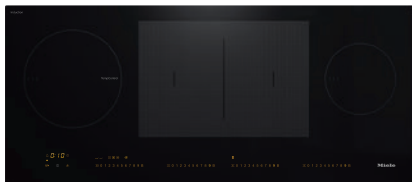

KM 7689 FL

Induktionshäll

i panoramadesign och med TempControl för perfekta stekresultat

- Intuitivt snabbval med siffrerader – SmartSelect
- 4 Kokzoner inkl. 1 PowerFlex område och 1 TempControl zon
- I Panoramadesign för ovanpåliggande montering eller planmontering
- Kortast möjliga uppkokningstider – TwinBooster
- Kommunikation med fläktkåpan – Automatikfunktion Con@ctivity