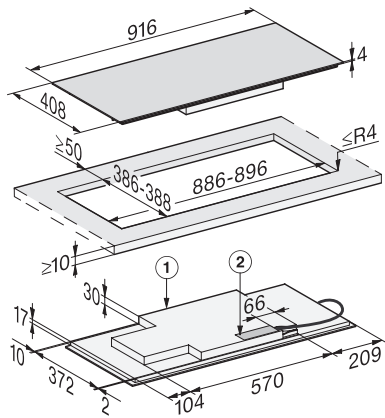

KM 7689 FL
Induktionshäll
i panoramadesign och med TempControl för perfekta stekresultat

KM 7689 FL, overlying (installation drawing)