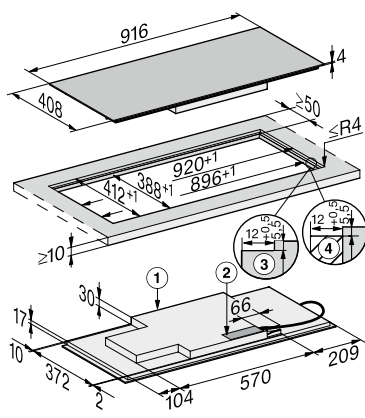

KM 7689 FL, flush (installation drawing)