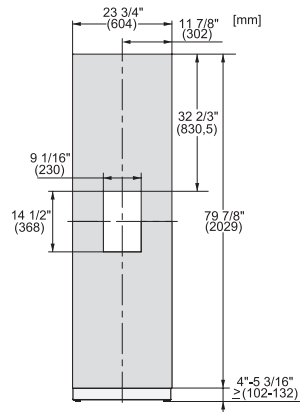

KFP 2445 ed/cs

Front i rostfritt stål

för att integrera MasterCool-frysskåp i ditt kök på ett attraktivt sätt.

EAN: 4002516324621 / Materialnummer: 11499620 /  
Gamla materialnummer: 38996093EU1

- för 61 cm breda frysskåp med is-/vattendispenser i dörren

KFP 2445 ed/cs

Front i rostfritt stål

för att integrera MasterCool-frys-skåp i ditt kök på ett attraktivt sätt.

KFP2445ed/cs, KFP2444ed/cs, Front panel, Front dimensions, MasterCool, installation drawings