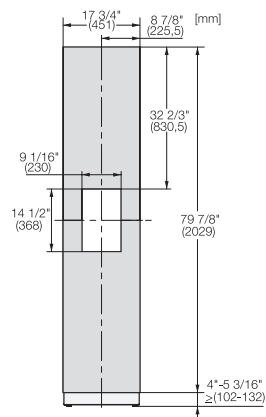

KFP 1845 ed/cs

Front i rostfritt stål

för att integrera MasterCool-frys-kåp i ditt kök på ett attraktivt sätt.

EAN: 4002516324614 / Materialnummer: 11499570 /
Gamla materialnummer: 38996092EU1

- för 45 cm breda frysskåp med is-/vattenutmatning

KFP 1845 ed/cs

Front i rostfritt stål

för att integrera MasterCool-frys-skåp i ditt kök på ett attraktivt sätt.

KFP1845ed/cs, KFP1844ed/cs, MasterCool, Front panel,
Front dimensions, sketch (US, CA)