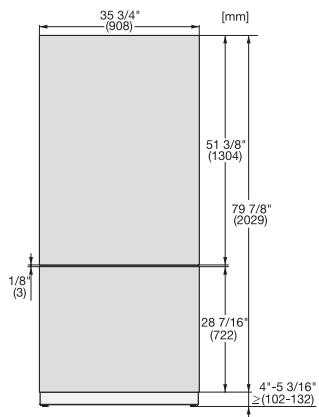

KFP 3625 ed/cs
Front i rostfritt stål
för att integrera MasterCool-kyl- och frysskåp i ditt kök.

EAN: 4002516324607 / Materialnummer: 11499150 /
Gamla materialnummer: 38996089EU1

- för den undre dörren 90 cm breda kyl/frys-kombinationer

KFP 3625 ed/cs
Front i rostfritt stål
för att integrera MasterCool-kyl- och frysskåp i ditt kök.

KFP3615ed/cs, KFP3625ed/cs, KFP3614ed/cs,
KFP3624ed/cs Front panel, Front dimensions, MasterCool,
installation drawings