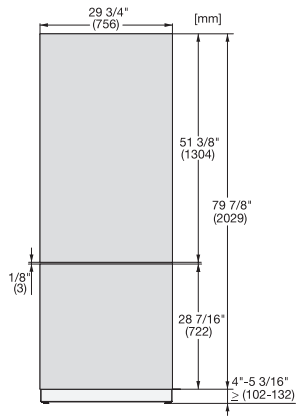

KFP 3025 ed/cs
Front i rostfritt stål
för att integrera MasterCool-kyl- och frysskåp i ditt kök.

EAN: 4002516324584 / Materialnummer: 11499130 /
Gamla materialnummer: 38996087EU1

- för den undre dörren 75 cm breda kyl/frys-kombinationer

KFP 3025 ed/cs
Front i rostfritt stål
för att integrera MasterCool-kyl- och frysskåp i ditt kök.

KFP3015ed/cs, KFP3025ed/cs, KFP3014ed/
cs, KFP3024ed/cs, Front panel, Front dimensions,
MasterCool, sketch