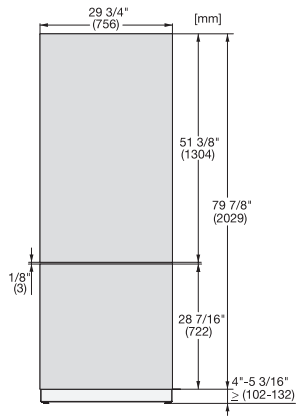

KFP 3015 ed/cs  
Front i rostfritt stål  
för att integrera MasterCool-kyl- och frysskåp i ditt kök.

EAN: 4002516324577 / Materialnummer: 11499120 /  
Gamla materialnummer: 38996086EU1

- för den övre dörren 75 cm breda kyl/frys-kombinationer

KFP 3015 ed/cs  
Front i rostfritt stål  
för att integrera MasterCool-kyl- och frysskåp i ditt kök.

KFP3015ed/cs, KFP3025ed/cs, KFP3014ed/  
cs, KFP3024ed/cs, Front panel, Front dimensions,  
MasterCool, sketch