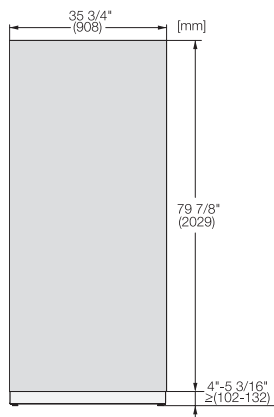

KFP 3605 ed/cs
Front i rostfritt stål
för att integrera MasterCool-kyl- och frysskåp i ditt kök.

EAN: 4002516324560 / Materialnummer: 11499100 /
Gamla materialnummer: 38996085EU1

- för 90 cm breda kyl- och frysskåp

KFP 3605 ed/cs
Front i rostfritt stål
för att integrera MasterCool-kyl- och frysskåp i ditt kök.

KFP3605ed/cs, KFP3604ed/cs, Front panel, Fron dimensions, MasterCool, installation drawings