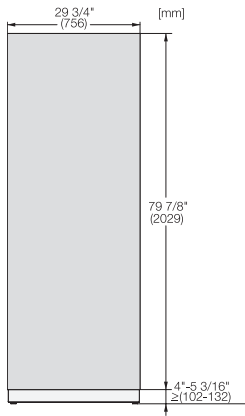

KFP 3005 ed/cs  
Front i rostfritt stål  
för att integrera MasterCool-kyl- och frysskåp i ditt kök.

EAN: 4002516324553 / Materialnummer: 11499080 /  
Gamla materialnummer: 38996084EU1

- För 75 cm breda kyl- eller frysskåp för inbyggnad

KFP 3005 ed/cs  
Front i rostfritt stål  
för att integrera MasterCool-kyl- och frysskåp i ditt kök.

KFP3005ed/cs, KFP3004ed/cs, Front panel, Front dimensions, MasterCool II, installation drawings