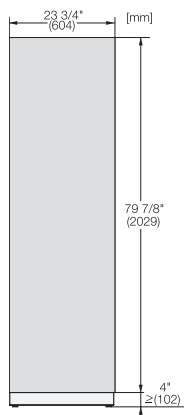

KFP 2405 ed/es  
Front i rostfritt stål  
för att integrera MasterCool-kyl- och frysskåp i ditt kök.

EAN: 4002516324546 / Materialnummer: 11499070 /  
Gamla materialnummer: 38996083EU1

- för 61 cm breda kylskåp

KFP 2405 ed/es  
Front i rostfritt stål  
för att integrera MasterCool-kyl- och frysskåp i ditt kök.

KFP2405ed/cs, KFP2404ed/cs, Front panel, Front dimensions, MasterCool, installation drawings (AU, CA, US)