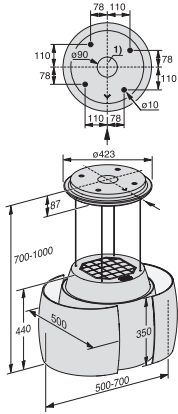

DA 7378 D Aura 4.0 Ambient

Frihängande fläkt

med uteslutande smart styrning via Con@ctivity 3.0 och appen Miele@mobile.

DA 7378 D – (installation drawings)