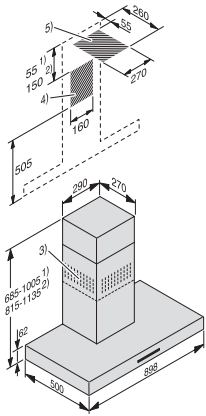

DA 4298 W EXTA Puristic Plus

Väggmonterad fläkt

för kombination med en extern fläkt för att minska bullernivån i köket.

DA 4298 (Installation drawing)