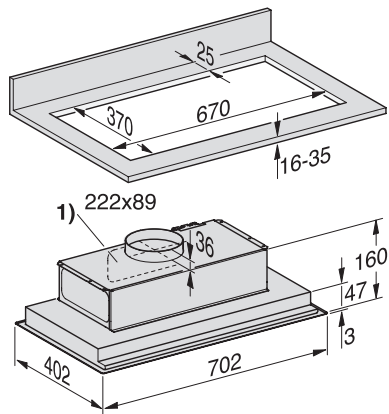

#### Extra tillbehör

Aktivt kolfilter

Nein

DA 2578 EXTA

Fläkt för inbyggnad i kåpa

för kombination med en extern fläkt för att minska bullernivån i köket.

DA2578EXT (Installation drawing)