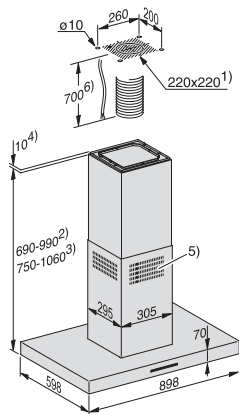

DA 4208 D EXTA Puristic Plus

Frihängande fläkt

för kombination med en extern fläkt för att minska bullernivån i köket.

DA 410-6, DA 4208 D, DA 4208 D EXTA, DA 6396 D, DA 6596 D, PUR 98 D (Installation drawing)