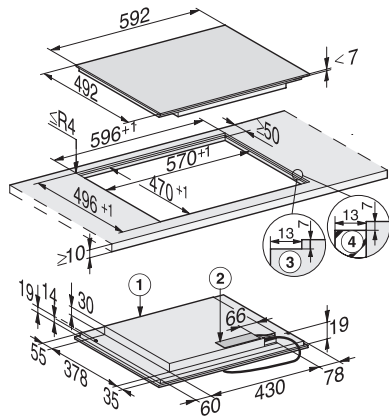

KM 7404 FX
Induktionshäll
med PowerFlex kokzon för maximal effekt

KM 7404 FX (installation drawing)