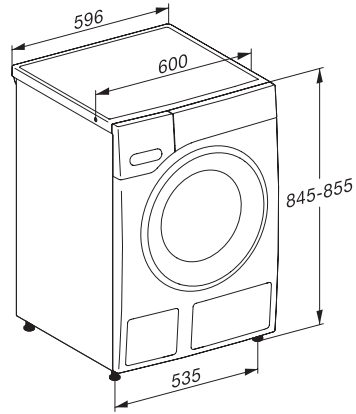

WSR863 WPS PWash&TDos&9kg

W1 frontmatad tvättmaskin:

Med TwinDos, PowerWash och Miele@home för smart tvättvård.

W1 drawing, facia 5 degree, measures in mm

W1 drawing, facia 5 degree, measures in mm

W1 drawing, facia 5 degree, measures in mm

W1 drawing, facia 5 degree, measures in mm