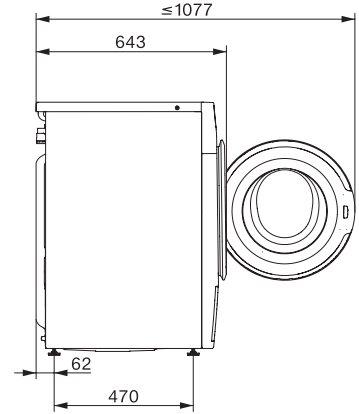

WSR863 WPS PWash&TDos&9kg

W1 frontmatad tvättmaskin:

Med TwinDos, PowerWash och Miele@home för smart tvättvård.

W1 drawing, facia 5 degree, measures in mm

W1 drawing, facia 5 degree, measures in mm

W1 drawing, facia 5 degree, measures in mm

W1 drawing, facia 5 degree, measures in mm