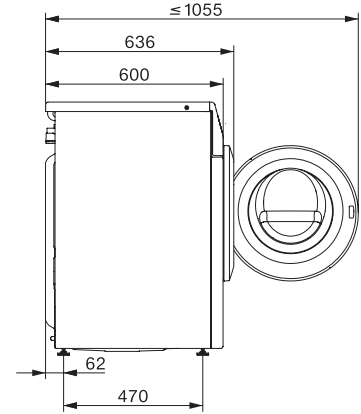

Vattenskyddssystem

Barnsäkring

Pinkod

Optiskt gränssnitt

Tekniska data

Dimensioner, mm (bredd)

Dimensioner, mm (höjd)

Dimensioner, mm (djup)

W1 drawing, slanted fascia or straight fascia, measures in mm

W1 drawing, slanted fascia or straight fascia, measures in mm