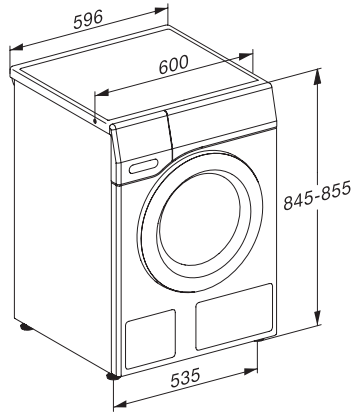

WEG375 WCS PWash&9kg

W1 frontmatad tvättmaskin:

Uppnå det bästa tvättnresultatet snabbt med QuickPowerWash och SingleWash.

W1 installation drawing, slanted facia or straight facia, measures in mm

W1 drawing, slanted facia or straight facia, measures in mm