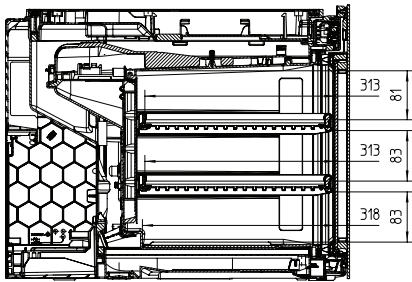

KWT 7112 iG

Vinkyl för inbyggnad

med FlexiFrame Plus och Push2open för vinälskare med höga krav.

EAN: 4002516150923 / Materialnummer: 11186580 /  
Gamla materialnummer: 36711201EU1

Klimatklass	SN-ST
Kylzon, liter	47
Vinzon i l	47
Total nyttovolym, i l	47
Plats för antal 0,75 liter-Bordeaux-flaskor	18 flaskor
Säkerhet vid strömavbrott i tim	0
Ljudnivåklass (A-D)	B
Ljudnivå i dB(A) re1pW	32
Energiförbrukning i milliampere (mA)	500
Spänning i V	220-240
Säkring i A	10
Fasantal	1
Frekvens i Hz	50
Längd anslutningskabel, m	2,2
<b>Medföljande tillbehör</b>	
Active AirClean-filter	•

## KWT 7112 iG

Vinkyl för inbyggnad

med FlexiFrame Plus och Push2open för vinålskare med höga krav.

KWT7112 iG, \*Footnote (Sketch)

KWT7112 iG (Sketch)

KWT7112 iG, \*Footnote (Sketch)

KWT7112iG, KWT6112iG, Interior dimensions (Installation drawings)