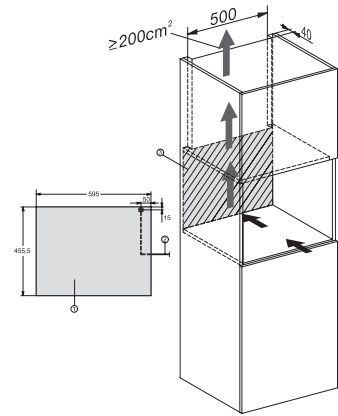

KWT 7112 iG

Vinkyl för inbyggnad

med FlexiFrame Plus och Push2open för vinälskare med höga krav.

EAN: 4002516150923 / Materialnummer: 11186580 /  
Gamla materialnummer: 36711201EU1

Klimatklass	SN-ST
Kylzon, liter	47
Vinzon i l	47
Total nyttovolym, i l	47
Plats för antal 0,75 liter-Bordeaux-flaskor	18 flaskor
Säkerhet vid strömavbrott i tim	0
Ljudnivåklass (A-D)	B
Ljudnivå i dB(A) re1pW	32
Energiförbrukning i milliampere (mA)	500
Spänning i V	220-240
Säkring i A	10
Fasantal	1
Frekvens i Hz	50
Längd anslutningskabel, m	2,2
<b>Medföljande tillbehör</b>	
Active AirClean-filter	•

## KWT 7112 iG

Vinkyl för inbyggnad

med FlexiFrame Plus och Push2open för vinålskare med höga krav.

KWT7112 iG, \*Footnote (Sketch)

KWT7112 iG (Sketch)

KWT7112 iG, \*Footnote (Sketch)

KWT7112iG, KWT6112iG, Interior dimensions (Installation drawings)