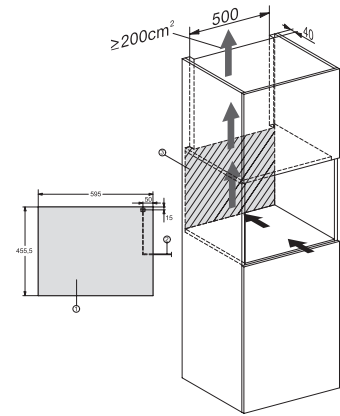

## KWT 7112 iG

Vinkyl för inbyggnad

med FlexiFrame Plus och Push2open för vinälskare med höga krav.

KWT7112 iG, \*Footnote (Sketch)

KWT7112 iG (Sketch)

KWT7112 iG, \*Footnote (Sketch)

KWT7112iG, KWT6112iG, Interior dimensions (Installation drawings)