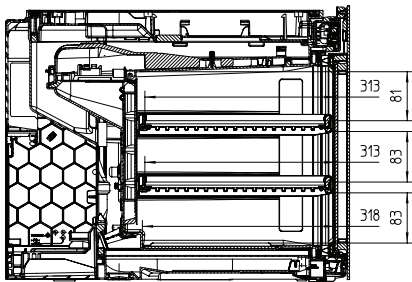

## KWT 7112 iG

Vinkyl för inbyggnad

med FlexiFrame Plus och Push2open för vinälskare med höga krav.

KWT7112 iG, \*Footnote (Sketch)

KWT7112 iG (Sketch)

KWT7112 iG, \*Footnote (Sketch)

KWT7112iG, KWT6112iG, Interior dimensions (Installation drawings)