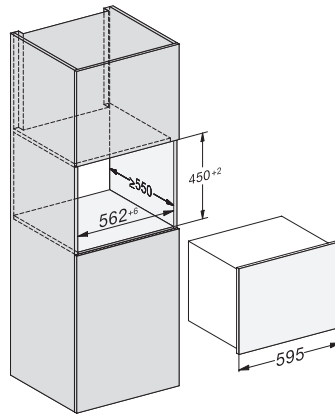

## KWT 7112 iG

Vinkyl för inbyggnad

med FlexiFrame Plus och Push2open för vinälskare med höga krav.

KWT7112 iG, \*Footnote (Sketch)

KWT7112 iG (Sketch)

KWT7112 iG, \*Footnote (Sketch)

KWT7112iG, KWT6112iG, Interior dimensions (Installation drawings)