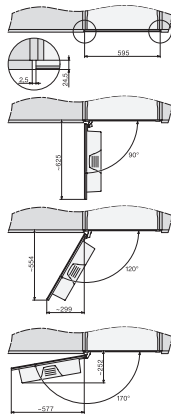

CVA 7845

Kaffemaskin för inbyggnad med DirectWater

i kombinerbar design med CoffeeSelect och AutoDescalce för högsta krav.

CVA7000, side view (*footnote) (installation drawing)

CVA7000, top view (installation drawings)