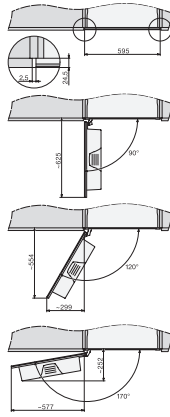

## CVA 7840

Kaffemaskin för inbyggnad

i kombinerbar design med CoffeeSelect och AutoDescalce för högsta krav.

CVA7000, side view (\*footnote) (installation drawing)

CVA7000, top view (installation drawings)