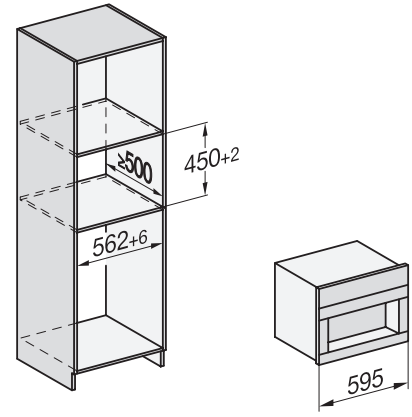

## CVA 7840

Kaffemaskin för inbyggnad

i kombinerbar design med CoffeeSelect och AutoDescalce för högsta krav.

CVA7000, side view (\*footnote) (installation drawing)

CVA7000, top view (installation drawings)