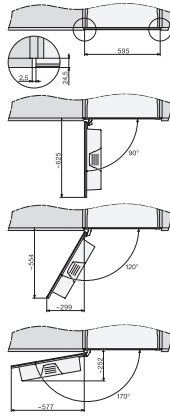

CVA7000, top view (installation drawings)