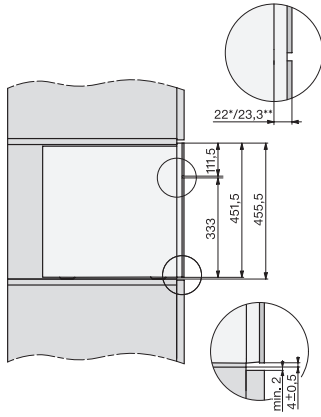

CVA 7440

Kaffemaskin för inbyggnad

i kombinerbar design med patentererad CupSensor för perfekt kaffenjutting.

CVA7000, side view (*footnote) (installation drawing)