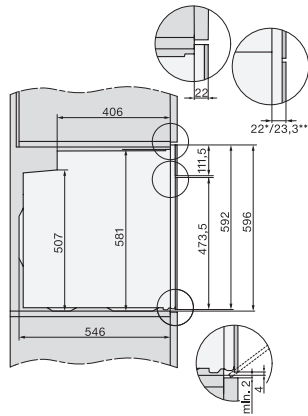

H 7560 BP

Ugn

i en perfekt kombinerbar design med stektermometer och BrilliantLight

installation H7000 XL, installation drawing

side view H7000 XL, installation drawings

built-in H7000 XL, installation drawing