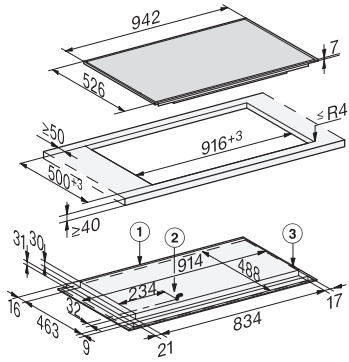

KM 7999 FR
Induktionshäll
med TempControl för perfekta stekresultat

KM 7999 FR (installation drawing)