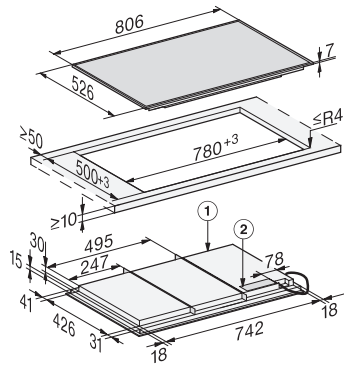

•

Tekniska data

Mått (H x B x D) i mm 52 x 806 x 526

Dimensioner, mm (bredd) 806

Dimensioner, mm (höjd) 52

Dimensioner, mm (djup) 526

Ursågningsmått i mm (bredd) vid ovanpåliggande montering 780

Ursågningsmått i mm (djup) vid ovanpåliggande montering 500

Inbyggnadshöjd inkl. anslutningsdosa, mm 45

Vikt, kg 19

Total anslutningseffekt, KW 11,00

Längd anslutningskabel, m 1,4

Spänning i V 230

Frekvens i Hz 50-60

Medföljande tillbehör

Anslutningskabel Ja

KM 7678 FR

Induktionshäll

med 806 mm bredd och induction på större yta för mer flexibilitet

KM 7678FR (installation drawings)