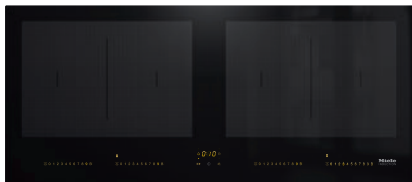

KM 7684 FL Induktionshäll

i panoramadesign med 2 PowerFlex kokzoner för extra komfort.

- Intuitivt snabbval med siffrader – SmartSelect
- 4 Kozoner inkl. 2 kraftfulla PowerFlex-kozoner
- 916 mm bred för ovanpåliggande montering eller planmontering
- Kortast möjliga uppkokningstider – TwinBooster
- Kommunikation med fläktkåpan – Automatikfunktion Con@ctivity

KM 7684 FL

Induktionshäll

i panoramadesign med 2 PowerFlex kokzoner för extra komfort.

EAN: 4002516148814 / Materialnummer: 11144820 /

Gamla materialnummer: 26768470DFS

Effektivitet och hållbarhet	
Anslutningseffekt i frånläge i W	0,5
Anslutningseffekt i standbyläge i W	1,0
Anslutningseffekt i nätverksanslutet standbyläge i W	2,0
Tid till automatisk koppling i frånläge i min	20
Tid till automatisk koppling i standbyläge i min	20
Tid till automatisk koppling i nätverksanslutet standbyläge i min	20
Skötselkomfort	
Glaskeramik som är enkel att rengöra	•
Säkerhet	
Säkerhetsavstängning	•
Spärrfunktion	•
Driftspärr	•
Integrerad kylfläkt	•
Överhettningsskydd	•
Restvärmeindikering	•
Tekniska data	
Dimensioner, mm (bredd)	916
Dimensioner, mm (höjd)	51
Dimensioner, mm (djup)	408
Ursågningsmått i mm (bredd) vid ovanpåliggande montering	896
Ursågningsmått i mm (djup) vid ovanpåliggande montering	388
Inbyggnadshöjd inkl. anslutningsdosa, mm	51
Inre ursågningsmått i mm (bredd) vid planmontering	896
Inre ursågningsmått i mm (djup) vid planmontering	388
Vikt, kg	12
Yttre ursågningsmått i mm (bredd) vid planmontering	920
Yttre ursågningsmått i mm (djup) vid planmontering	412
Total anslutningseffekt, KW	7,30
Längd anslutningskabel, m	1,4
Spänning i V	230
Frekvens i Hz	50-60
Medföljande tillbehör	
Anslutningskabel	Ja