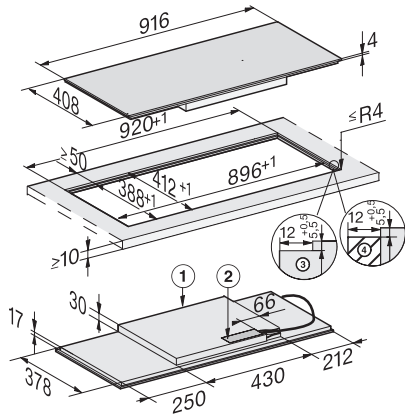

KM 7684 FL
Induktionshäll
i panoramadesign med 2 PowerFlex kokzoner för extra komfort.

KM7684FL, KM7684-1FL, flush (installation drawings)