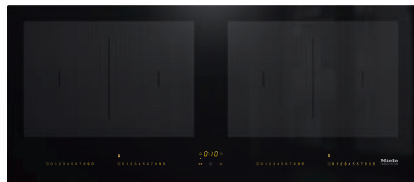

KM 7684 FL

Induktionshäll

i panoramadesign med 2 PowerFlex kokzoner för extra komfort.

EAN: 4002516148814 / Materialnummer: 11144820 /

Gamla materialnummer: 26768470DFS

Effektivitet och hållbarhet	
Anslutningseffekt i frånläge i W	0,5
Anslutningseffekt i standbyläge i W	1,0
Anslutningseffekt i nätverksanslutet standbyläge i W	2,0
Tid till automatisk koppling i frånläge i min	20
Tid till automatisk koppling i standbyläge i min	20
Tid till automatisk koppling i nätverksanslutet standbyläge i min	20
Skötselkomfort	
Glaskeramik som är enkel att rengöra	•
Säkerhet	
Säkerhetsavstängning	•
Spärrfunktion	•
Driftspärr	•
Integrerad kylfläkt	•
Överhettningsskydd	•
Restvärmeindikering	•
Tekniska data	
Dimensioner, mm (bredd)	916
Dimensioner, mm (höjd)	51
Dimensioner, mm (djup)	408
Ursågningsmått i mm (bredd) vid ovanpåliggande montering	896
Ursågningsmått i mm (djup) vid ovanpåliggande montering	388
Inbyggnadshöjd inkl. anslutningsdosa, mm	51
Inre ursågningsmått i mm (bredd) vid planmontering	896
Inre ursågningsmått i mm (djup) vid planmontering	388
Vikt, kg	12
Yttre ursågningsmått i mm (bredd) vid planmontering	920
Yttre ursågningsmått i mm (djup) vid planmontering	412
Total anslutningseffekt, KW	7,30
Längd anslutningskabel, m	1,4
Spänning i V	230
Frekvens i Hz	50-60
Medföljande tillbehör	
Anslutningskabel	Ja