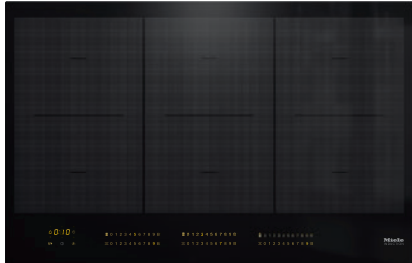

KM 7575 FL
Induktionshäll
med 3 PowerFlex kokzoner för maximal effekt

EAN: 4002516148807 / Materialnummer: 11144800 /
Gamla materialnummer: 26757570DFS

Stop&Go-funktion	•
Recall-funktion	•
Avstängningsautomatik	•
Permanent kastrulligenkänning	•
Individuella inställningsmöjligheter (till exempel ljudsignaler)	•
Torkskydd	•
Ägglocka	•
Effektivitet och hållbarhet	
Anslutningseffekt i frånläge i W	0,5
Anslutningseffekt i standbyläge i W	1,0
Anslutningseffekt i nätverksanslutet standbyläge i W	2,0
Tid till automatisk koppling i frånläge i min	20
Tid till automatisk koppling i standbyläge i min	20
Tid till automatisk koppling i nätverksanslutet standbyläge i min	20
Skötselkomfort	
Glaskeramik som är enkel att rengöra	•
Säkerhet	
Säkerhetsavstängning	•
Spärrfunktion	•
Driftspärr	•
Integrerad kylfläkt	•
Överhettningsskydd	•
Restvärmeindikering	•
Tekniska data	
Dimensioner, mm (bredd)	800
Dimensioner, mm (höjd)	51
Dimensioner, mm (djup)	520
Ursågningsmått i mm (bredd) vid ovanpåliggande montering	780
Ursågningsmått i mm (djup) vid ovanpåliggande montering	500
Inbyggnadshöjd inkl. anslutningsdosa, mm	51
Inre ursågningsmått i mm (bredd) vid planmontering	780
Inre ursågningsmått i mm (djup) vid planmontering	500
Vikt, kg	16
Yttre ursågningsmått i mm (bredd) vid planmontering	804
Yttre ursågningsmått i mm (djup) vid planmontering	524
Total anslutningseffekt, KW	11,00
Längd anslutningskabel, m	1,4
Spänning i V	230
Frekvens i Hz	50-60
Medföljande tillbehör	
Anslutningskabel	Ja