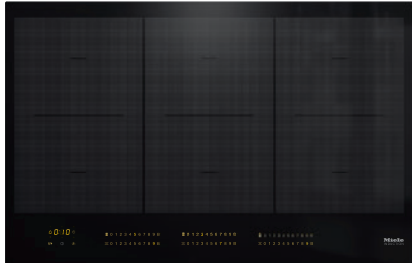

KM 7575 FL
Induktionshäll
med 3 PowerFlex kokzoner för maximal effekt

- Intuitivt snabbval med siffrader – SmartSelect
- 6 Kozoner inkl. 3 kraftfulla PowerFlex-kozoner
- 800 mm bred för ovanpåliggande montering eller planmontering
- Kortast möjliga uppkokningstider – TwinBooster
- Kommunikation med fläktkåpan – Automatikfunktion Con@ctivity

EAN: 4002516148807 / Materialnummer: 11144800 /
Gamla materialnummer: 26757570DFS

Uppvärmningstyp	
Uppvärmningstyp	Induktion
Konstruktion	
Fristående från ugnsdel	•
Design	
Elegant glaskeramikyta	•
Planmontering	•
Glaskeramikfärg	Svart
Ovanpåliggande montering	•
Kan kombineras med SmartLine	•
Utrustning av kokzoner	
Antal kokzoner	6
Antal kokområden	3
Maximalt antal kokkärl	6
PowerFlex-kokzoner	
Antal	6
Typ	PowerFlex kokzon
Diameter i mm	Ø 150 – 230
Effekt i W	2100
Booster i W	3000
TwinBooster i W	3650
1. kokzonen	
Position	vänster
Typ	PowerFlex-brygga
Storlek i mm	230x390
Maximal Booster-effekt i W	3400
Maximal effekt i W	3150
Maximal TwinBooster-effekt i W	3650
2. kokzonen	
Position	i mitten
Typ	PowerFlex-brygga
Storlek i mm	230x390
Maximal Booster-effekt i W	4800
Maximal effekt i W	3400
Maximal TwinBooster-effekt i W	7300
3. kokzonen	
Position	höger
Typ	PowerFlex-brygga
Storlek i mm	230x390
Maximal Booster-effekt i W	4800
Maximal effekt i W	3400
Maximal TwinBooster-effekt i W	7300
Användarkomfort	
Miele@home	•
Reglering via touchknappar	SmartSelect
Automatikfunktion Con@ctivity 3.0	•
Igenkänning av kokkärl och kokkärlstorlek	•
Markörfärg	Gul
Uppkokningsautomatik	•
Varmhållning	•