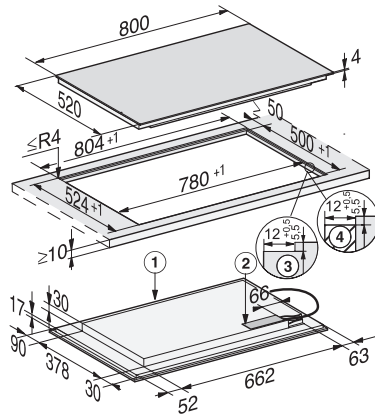

KM7575FL, KM7576FL flush (installation drawing)