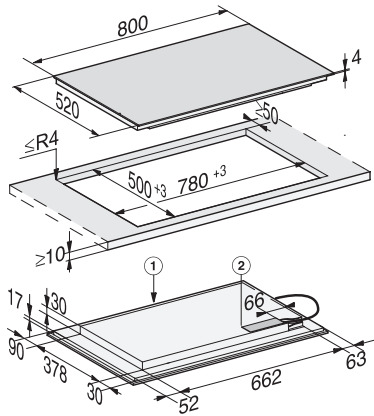

KM 7575 FL
Induktionshäll
med 3 PowerFlex kokzoner för maximal effekt

KM7575FL, KM7576FL onset (installation drawing)